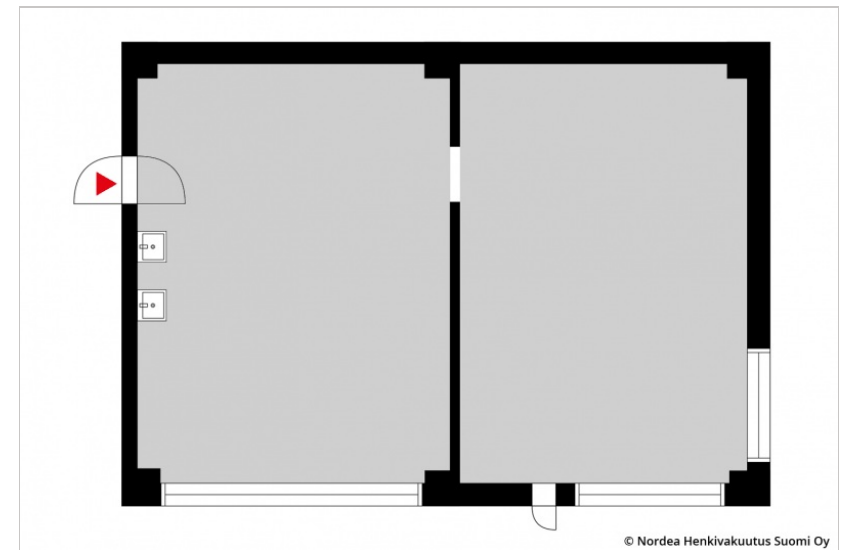

© Nordea Henkivakuutus Suomi Oy

Helsingin Lämmittäjänkatu 2

Vuokrattavat toimitilat

Pienvarasto 36 m² / kellari

Vuokrataan kellarikerroksen varastotila. Kohde sijaitsee Itäväylän kupeessa. Tila vuokrataan vain kiinteistön muiden tilojen yhteyteen ja alv:illiseen toimintaan.