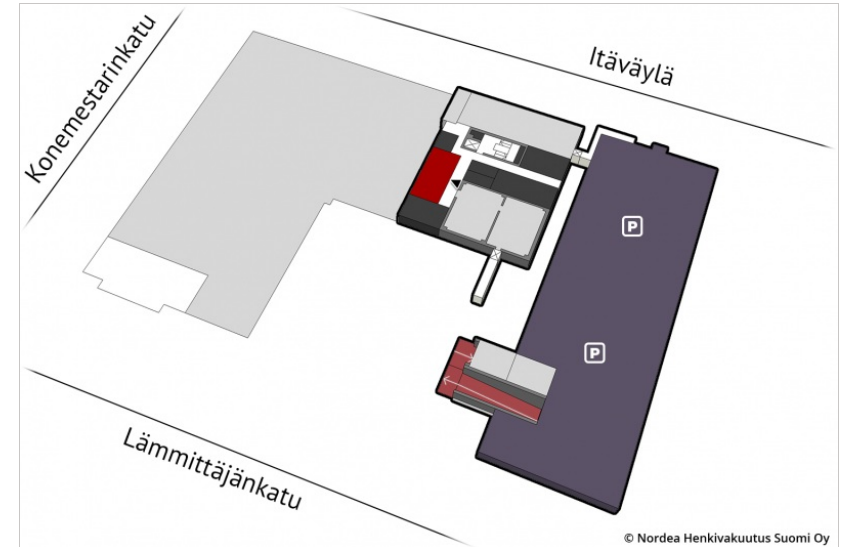

Helsingin Lämmittäjänkatu 2

Vuokrattavat toimitilat

Pienvarasto 36 m² / kellari

Vuokrataan kellarikerroksen varastotila. Kohde sijaitsee Itäväylän kupeessa. Tila vuokrataan vain kiinteistön muiden tilojen yhteyteen ja alv:illiseen toimintaan.

Käyntiosoite: Lämmittäjänkatu 2, 00880 Helsinki

Vapautuminen: Heti vapaa

Tämän toimitilan vuokraa

Newsec Property Asset Management

050 364 0586

soili.nevalainen@newsec.fi