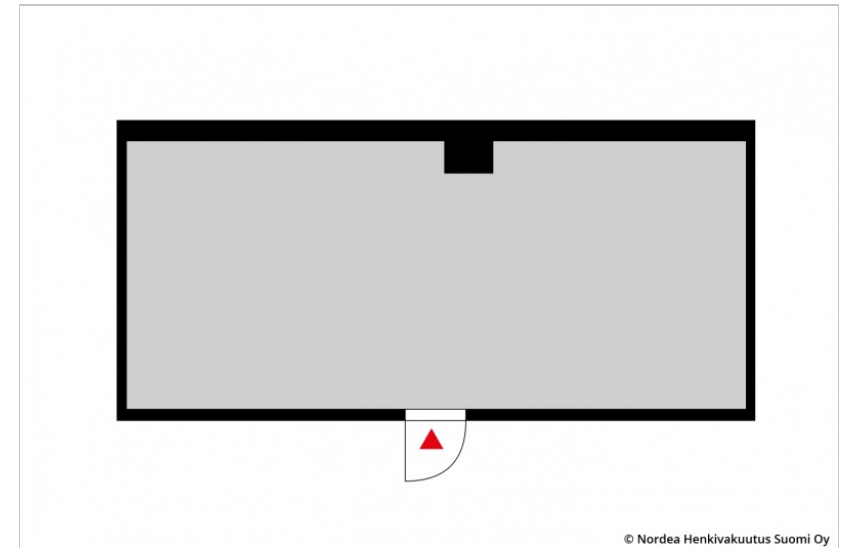

Helsingin Lämmittäjänkatu 2

Vuokrattavat toimitilat

Pienvarasto 36 m² / kellari

Vuokrataan kellarikerroksen varastotila. Kohde sijaitsee Itäväylän kupeessa. Tila vuokrataan vain kiinteistön muiden tilojen yhteyteen ja alv:illiseen toimintaan.

Käyntiosoite: Lämmittäjänkatu 2, 00880 Helsinki

Vapautuminen: Heti vapaa

Tämän toimitilan vuokraa

Newsec Property Asset Management

050 364 0586

soili.nevalainen@newsec.fi