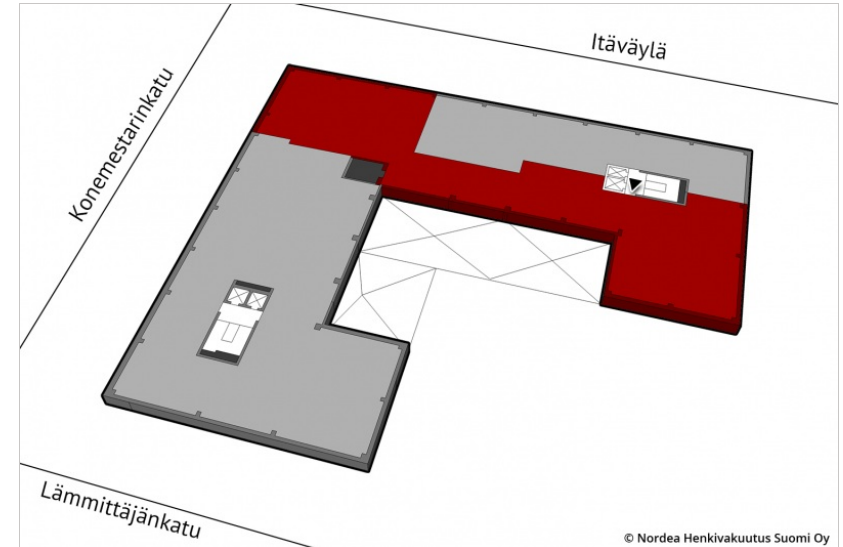

Vuokrattavat toimitilat

Toimisto 700 m² / 4. krs

Vuokrattavana 4. kerroksen suuri huonetoimisto. Muuntojoustavat tilat remontoidaan käyttäjän tilatarpeet huomioon ottaen. Kiinteistö sijaitsee lähellä Itäväylää, lyhyen kävelymatkan päässä Siilitien metroasemalta.

Helsingin Lämmittäjänkatu 2

Vuokrattavat toimitilat

Tuotantotila (varasto) 291 m² / 1. krs

Tuotanto-/ varastotila vuokrattavissa Itäväylän kupeessa. Tässä ensimmäisen kerroksen toimitilassa on noin neljä metriä vapaata korkeutta. Tilaan on asennettu CA6 kuitu. Ota yhteyttä ja kysy lisää!