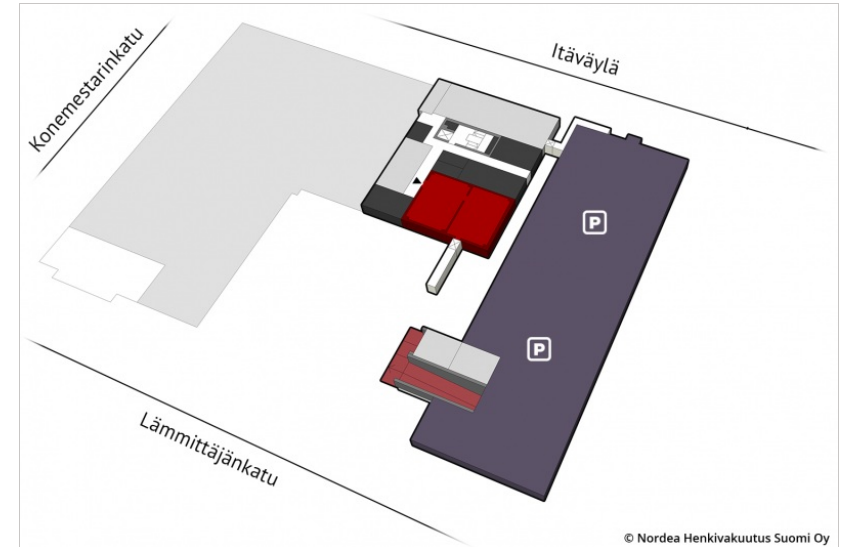

Helsingin Lämmittäjänkatu 2

Vuokrattavat toimitilat

Pienvarasto 99 m² / kellari

Vuokrattavana kellarikerroksen väestönsuojassa oleva varastotila. Kerrokseen on henkilöhissiyhteys. Kohde sijaitsee Itäväylän kupeessa. Tila vuokrataan vain kiinteistön muiden tilojen yhteyteen ja alv:illiseen toimintaan.

Käyntiosoite: Lämmittäjänkatu 2, 00880 Helsinki

Vapautuminen: Heti vapaa

Tämän toimitilan vuokraa

Soili Nevalainen
Newsec Property Asset Management
050 364 0586
soili.nevalainen@newsec.fi

© Nordea Henkivakuutus Suomi Oy