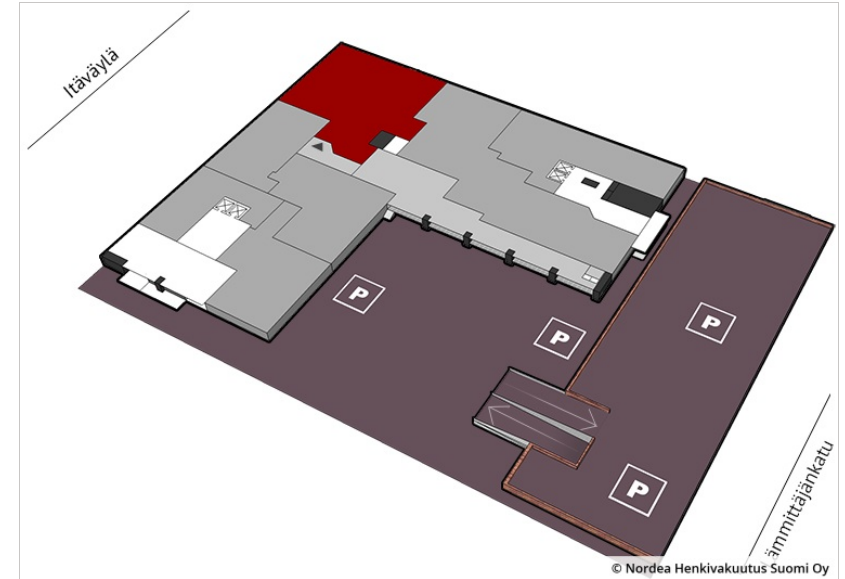

Helsingin Lämmittäjänkatu 2

Vuokrattavat toimitilat

Tuotantotila (varasto) 291 m² / 1. krs

Tuotanto-/ varastotila vuokrattavissa Itäväylän kupeessa. Tässä ensimmäisen kerroksen toimitilassa on noin neljä metriä vapaata korkeutta. Tilaan on asennettu CA6 kuitu. Ota yhteyttä ja kysy lisää!

Nordea Henkivakuutus Suomi Oy:n omistamissa kiinteistössä käytetään vihreää kiinteistösähköä.

Käyntiosoite: Lämmittäjänkatu 2, 00880 Helsinki

Vapautuminen: Vapautumassa oleva

Tämän toimitilan vuokraa

Soili Nevalainen
Newsec Property Asset Management
050 364 0586
soili.nevalainen@newsec.fi