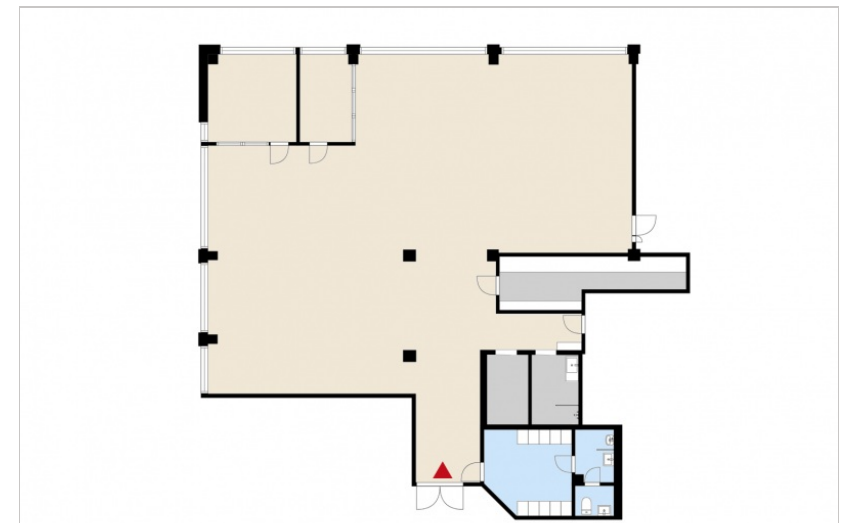

Helsingin Lämmittäjänkatu 2

Vuokrattavat toimitilat

Tuotantotila (varasto) 291 m² / 1. krs

Tuotanto-/ varastotila vuokrattavissa Itäväylän kupeessa. Tässä ensimmäisen kerroksen toimitilassa on noin neljä metriä vapaata korkeutta. Tilaan on asennettu CA6 kuitu. Ota yhteyttä ja kysy lisää!

Nordea Henkivakuutus Suomi Oy:n omistamissa kiinteistössä käytetään vihreää kiinteistösähköä.

Käyntiosoite: Lämmittäjänkatu 2, 00880 Helsinki

Vapautuminen: Vapautumassa oleva

Tämän toimitilan vuokraa

Soili Nevalainen
Newsec Property Asset Management
050 364 0586
soili.nevalainen@newsec.fi