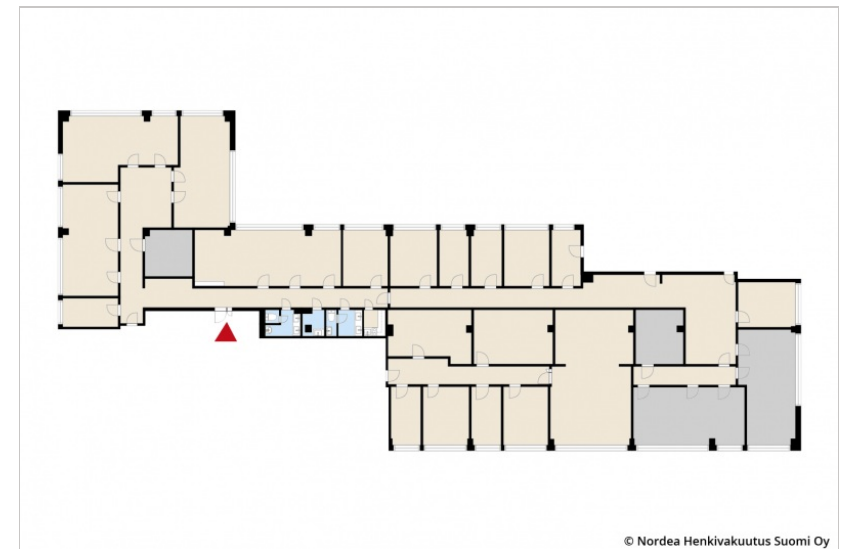

Helsingin Lämmittäjänkatu 2

Vuokrattavat toimitilat

Tuotantotila (varasto) 291 m² / 1. krs

Tuotanto-/ varastotila vuokrattavissa Itäväylän kupeessa. Tässä ensimmäisen kerroksen toimitilassa on noin neljä metriä vapaata korkeutta. Tilaan on asennettu CA6 kuitu. Ota yhteyttä ja kysy lisää!