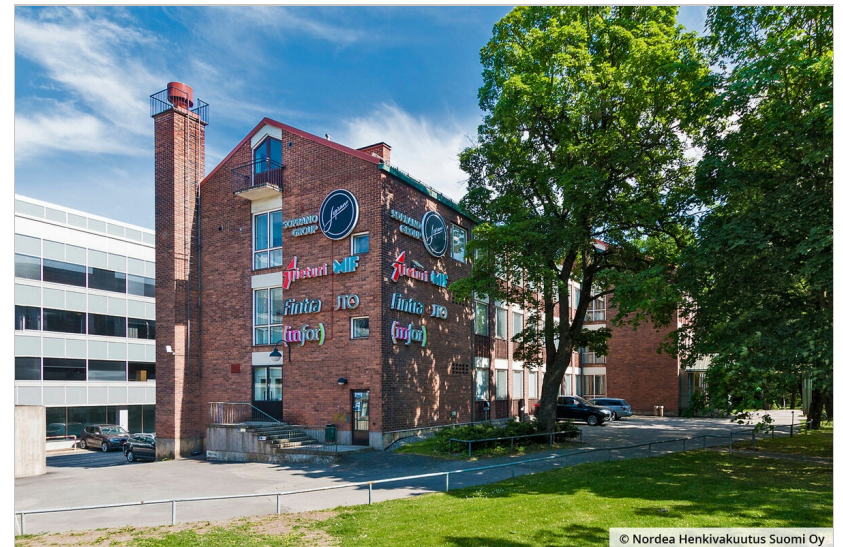

Sakkaroosi

Mannerheimintie 15, Taka-Töölö
00260, Helsinki

Sakkaroosi

Kohde-esittely

Toimistotiloja historiallisen sokeritehtaan alueella
Helsingin Taka-Töölössä

Toimistotiloja vapaana Oopperatalon vieressä Töölönlahden läheisyydessä. Jäähdytettyjä tiloja on tarjolla monen kokoisille toimijoille, ja muuntojoustavuus mahdollistaa erilaiset tilaratkaisut käyttäjän tarpeiden mukaan. Tiloista löytyy sekä huonetoimistoja että huone- ja avotilakokonaisuuksia.

Lähialueen palveluita

- ✓ Lounasravintola
- ✓ Kuntosali
- ✓ Parturi-kampaaja
- ✓ Ruokakauppa
- ✓ Kioski
- ✓ Kirjasto
- ✓ Posti
- ✓ Kahvila
- ✓ Hotelli
- ✓ Kauppakeskus

Sakkaroosi

Sijainti

Mannerheimintie 15, Taka-Töölö, 00260 Helsinki